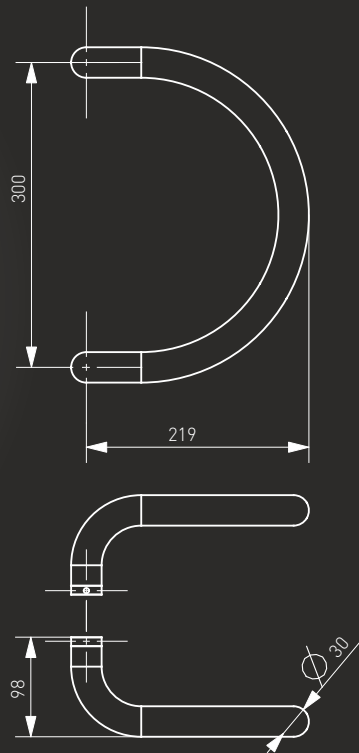

-Nº: 104.0000.00.00

-Nº: 104.0000.00.01

L -Nº
35 104.0000.35.00
45 104.0000.45.00
55 104.0000.55.00