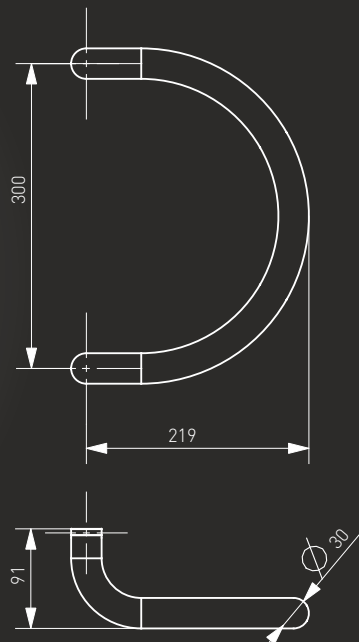

# Pochwyt aluminiowy Owalny

Pochwyt drzwiowy / Pull handle / Офисная ручка

Medos

02

120mm - (40-80mm)

145mm - (60-93mm)

-Nº: 114.SILVER.30.02

-Nº: 104.SILVER.30.02