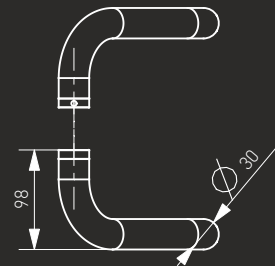

# Pochwyt aluminiowy Owalny

Pochwyt drzwiowy / Pull handle / Офисная ручка

Medos

02

120mm - (40-80mm)

145mm - (60-93mm)

-Nº: 114.SILVER.30.02

-Nº: 104.SILVER.30.02