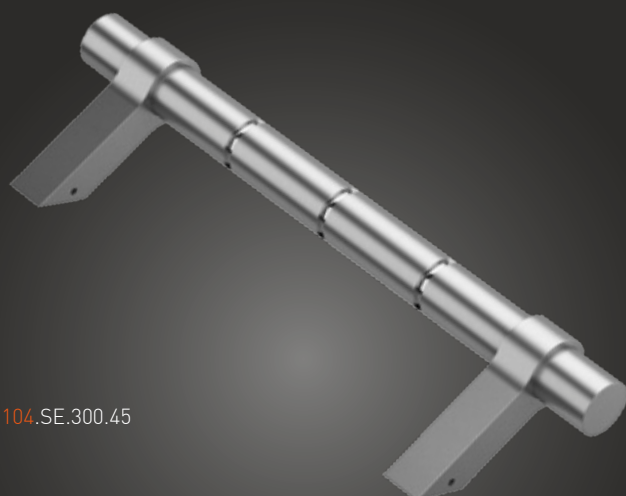

# Pochwyt ze stali nierdzewnej "MA" (INOX)

Szczotkowany / Brushed / Шлифованная

Pochwyt drzwiowy / Pull handle / Офисная ручка

Medos

SE

-N<sup>o</sup>: 114.SE.300.45

| A    | B    |
|------|------|
| 300  | 396  |
| 600  | 696  |
| 1200 | 1296 |