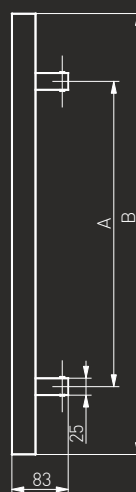

-N^o: 104.0000.00.00

L	-N^o
35	104.0000.35.00
45	104.0000.45.00
55	104.0000.55.00

Pochwył ze stali nierdzewnej "KW" (INOX)

Szczotkowany / Brushed / Шлифованная

Pochwył drzwiowy / Pull handle / Офисная ручка