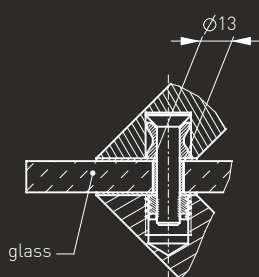

# Montaż / Assembly / Монтаж

Jednostronny 45°  
Single sided 45°  
Односторонний 45°

Jednostronny 45°  
Single sided 45°  
Односторонний 45°

Dwustronny 45° - szkło  
Double sided 45° - glass  
Двусторонний 45° - стекло

Dwustronny 45° - szkło  
Double sided 45° - glass  
Двусторонний 45° - стекло

Dwustronny 90° - szkło  
Double sided 90° - glass  
Двусторонний 90° - стекло

Dwustronny 90° - szkło  
Double sided 90° - glass  
Двусторонний 90° - стекло