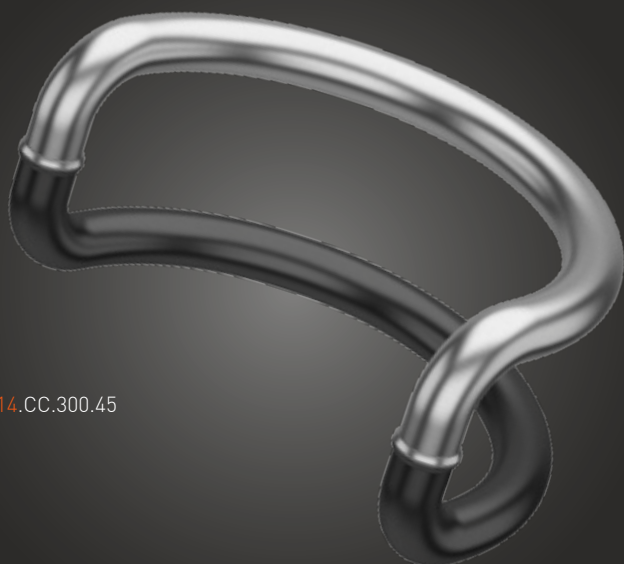

# Pochwył ze stali nierdzewnej "UU" (INOX)

Szczotkowany / Brushed / Шлифованная

Pochwył drzwiowy / Pull handle / Офисная ручка

Medos  
CC

-N<sup>o</sup>: 114.CC.300.45

-N<sup>o</sup>: 104.CC.300.45

-N<sup>o</sup>: 104.0000.00.00