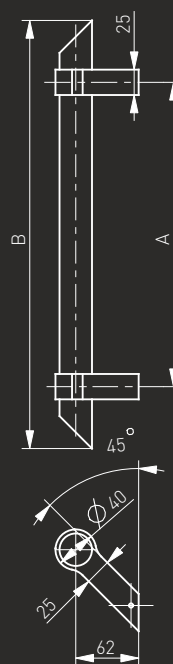

A	B
300	422
450	572
600	722
1200	1322

-N^o: 104.MA.300.45