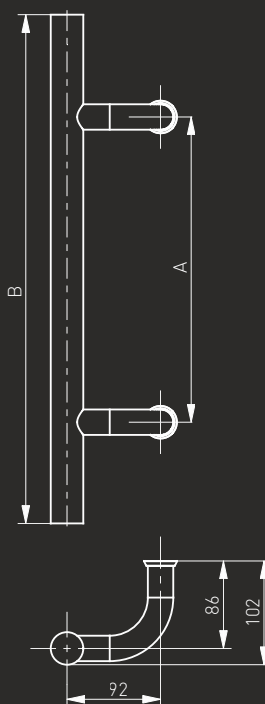

A	B
300	500
450	650
600	800
1200	1400
1300	1800

-Nº: 104.CW.300.45