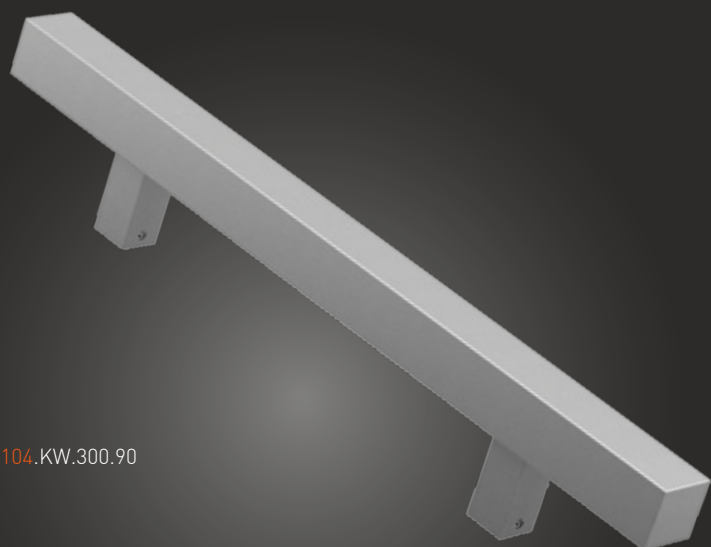

# Pochwył ze stali nierdzewnej "KW" (INOX)

Szczotkowany / Brushed / Шлифованная

Pochwył drzwiowy / Pull handle / Офисная ручка

Medos  
KW

-Nº: 114.KW.300.90

| A    | B    |
|------|------|
| 300  | 500  |
| 450  | 650  |
| 600  | 800  |
| 1200 | 1400 |
| 1300 | 1800 |