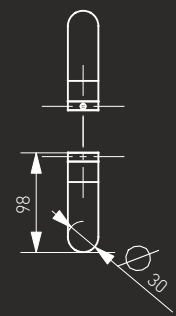

-Nº: 104.SILVER.30.03