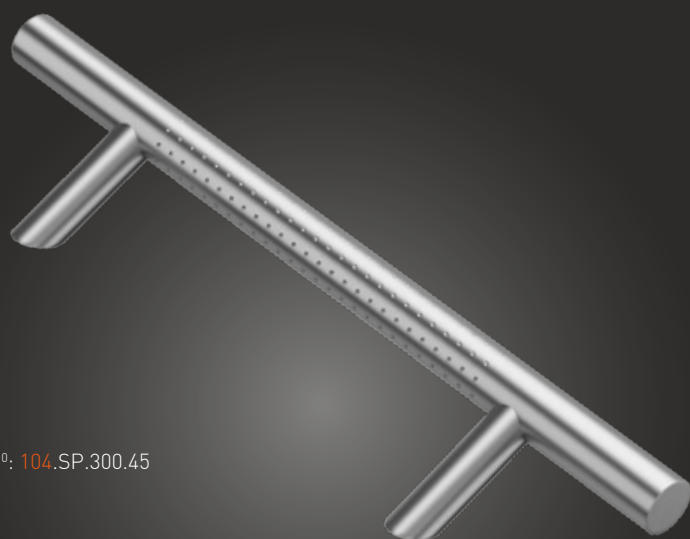

# Pochwył ze stali nierdzewnej "SS" (INOX)

Szczotkowany / Brushed / Шлифованная

Pochwył drzwiowy / Pull handle / Офисная ручка

Medos  
SP

-Nº: 114.SP.300.45

-Nº: 104.SP.300.45

| A    | B    |
|------|------|
| 300  | 500  |
| 450  | 650  |
| 600  | 800  |
| 1200 | 1400 |