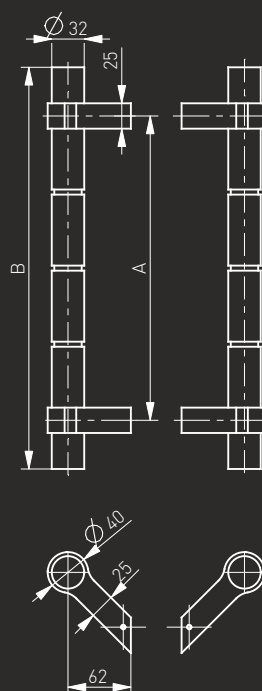

# Pochwyt ze stali nierdzewnej "MA" (INOX)

Szczotkowany / Brushed / Шлифованная

Pochwyt drzwiowy / Pull handle / Офисная ручка

Medos

SE

-N<sup>o</sup>: 114.SE.300.45

| A    | B    |
|------|------|
| 300  | 396  |
| 600  | 696  |
| 1200 | 1296 |