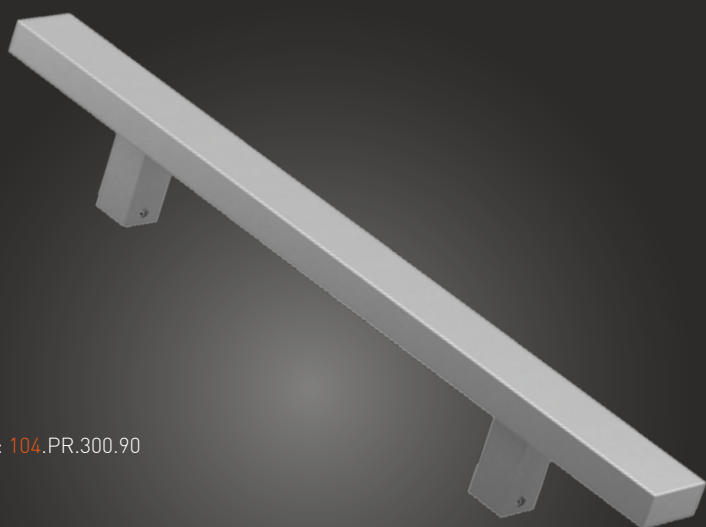

# Pochwył ze stali nierdzewnej "PR" (INOX)

Szczotkowany / Brushed / Шлифованная

Pochwył drzwiowy / Pull handle / Офисная ручка

Medos  
PR

-Nº: 114.PR.300.90

| A    | B    |
|------|------|
| 300  | 500  |
| 450  | 650  |
| 600  | 800  |
| 1200 | 1400 |
| 1300 | 1800 |