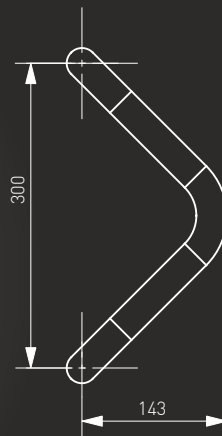

# Pochwyt aluminiowy Owalny

Pochwyt drzwiowy / Pull handle / Офисная ручка

Medos

02

120mm - (40-80mm)

145mm - (60-93mm)

-Nº: 114.SILVER.30.02

-Nº: 104.SILVER.30.02