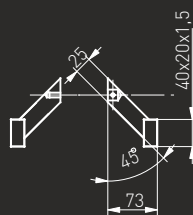

A	B
300	500
450	650
600	800
1200	1400
1300	1800