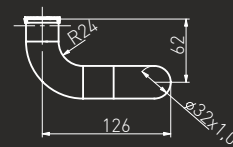

-N°: 104.0000.00.00