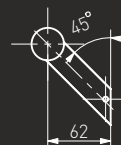

# Medos 2016

Medos  
SS

-N<sup>o</sup>: 114.SS.300.45

45°

90°

| A    | B    |
|------|------|
| 300  | 500  |
| 450  | 650  |
| 600  | 800  |
| 1200 | 1400 |
| 1300 | 1800 |

-N<sup>o</sup>: 104.SS.300.45

-N<sup>o</sup>: 104.0000.00.00