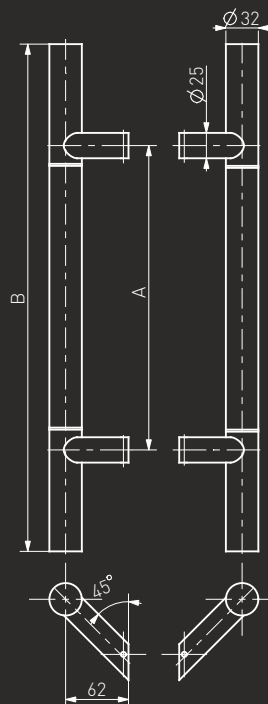

# Medos 2016

Medos  
SS

-N<sup>o</sup>: 114.SS.300.45

45°

90°

| A    | B    |
|------|------|
| 300  | 500  |
| 450  | 650  |
| 600  | 800  |
| 1200 | 1400 |
| 1300 | 1800 |

-N<sup>o</sup>: 104.SS.300.45

-N<sup>o</sup>: 104.0000.00.00

# Pochwyt ze stali nierdzewnej "SP" (INOX)

Nakrapiany / Spotted / С фрезерованной поверхностью в виде точек

Pochwyt drzwiowy / Pull handle / Офисная ручка

Medos  
CS

-Nº: 114.CS.300.45

| A    | B    |
|------|------|
| 300  | 500  |
| 450  | 650  |
| 600  | 800  |
| 1200 | 1400 |