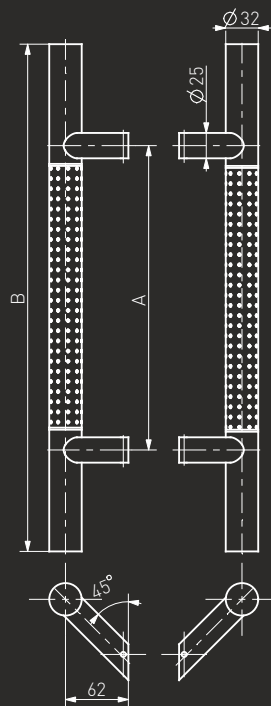

# Medos 2016

Medos  
SS

-N<sup>o</sup>: 114.SS.300.45

45°

90°

| A    | B    |
|------|------|
| 300  | 500  |
| 450  | 650  |
| 600  | 800  |
| 1200 | 1400 |
| 1300 | 1800 |

-N<sup>o</sup>: 104.SS.300.45

-N<sup>o</sup>: 104.0000.00.00

# Pochwył ze stali nierdzewnej "SS" (INOX)

Szczotkowany / Brushed / Шлифованная

Pochwył drzwiowy / Pull handle / Офисная ручка

Medos  
SP

-Nº: 114.SP.300.45

-Nº: 104.SP.300.45

| A    | B    |
|------|------|
| 300  | 500  |
| 450  | 650  |
| 600  | 800  |
| 1200 | 1400 |