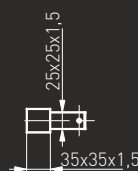

-Nº: 114.KW.300.90

A	B
300	500
450	650
600	800
1200	1400
1300	1800

-Nº: 104.KW.300.90

-Nº: 104.0000.00.00

L	-Nº
35	104.0000.35.00
45	104.0000.45.00
55	104.0000.55.00

Pochwył ze stali nierdzewnej "KW" (INOX)

Szczotkowany / Brushed / Шлифованная

Pochwył drzwiowy / Pull handle / Офисная ручка