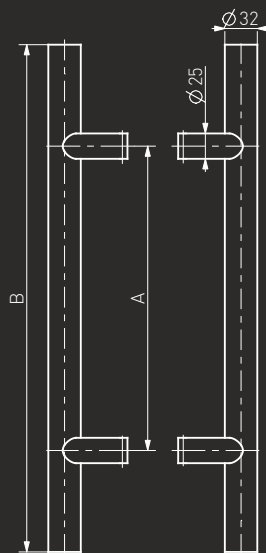

# Medos 2016

Medos  
SS

-N<sup>o</sup>: 114.SS.300.45

45°

90°

| A    | B    |
|------|------|
| 300  | 500  |
| 450  | 650  |
| 600  | 800  |
| 1200 | 1400 |
| 1300 | 1800 |

-N<sup>o</sup>: 104.SS.300.45

-N<sup>o</sup>: 104.0000.00.00