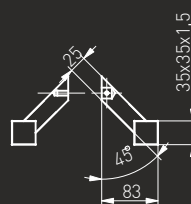

A	B
300	500
450	650
600	800
1200	1400
1300	1800