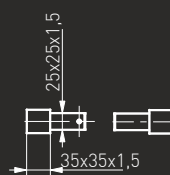

A	B
300	500
450	650
600	800
1200	1400
1300	1800