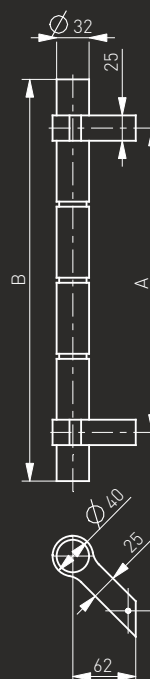

-N^o: 104.0000.00.00

L	-N^o
35	104.0000.35.00
45	104.0000.45.00
55	104.0000.55.00

Pochwył ze stali nierdzewnej "SE" (INOX)

Szczotkowany / Brushed / Шлифованная

Pochwył drzwiowy / Pull handle / Офисная ручка