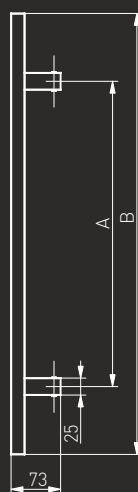

Medos  
PR

-Nº: 114.PR.300.45

| A    | B    |
|------|------|
| 300  | 500  |
| 450  | 650  |
| 600  | 800  |
| 1200 | 1400 |
| 1300 | 1800 |

-Nº: 104.PR.300.45

-Nº: 104.0000.00.00

| L  | -Nº            |
|----|----------------|
| 35 | 104.0000.35.00 |
| 45 | 104.0000.45.00 |
| 55 | 104.0000.55.00 |