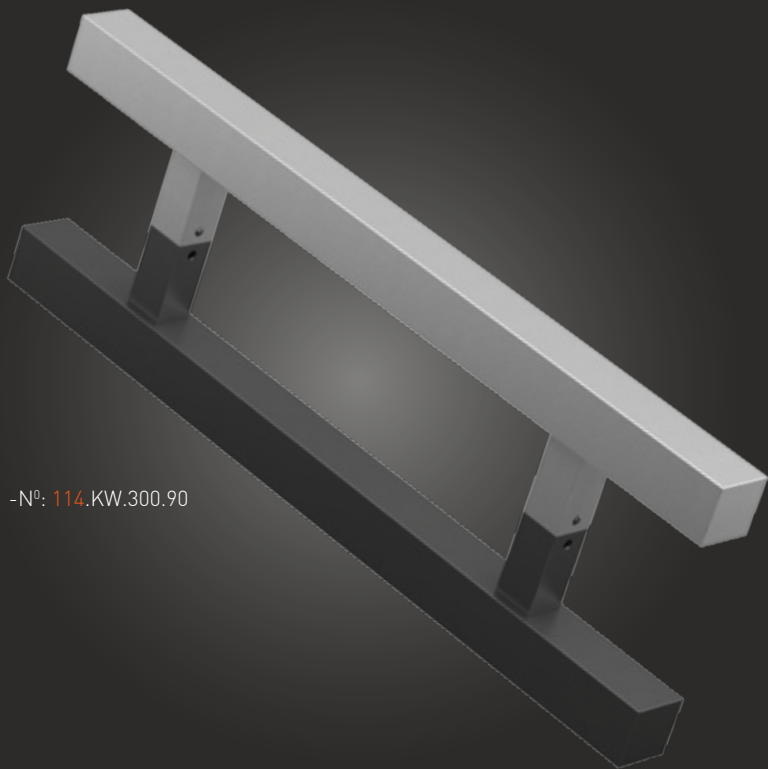

# Pochwył ze stali nierdzewnej "KW" (INOX)

Szczotkowany / Brushed / Шлифованная

Pochwył drzwiowy / Pull handle / Офисная ручка

Medos  
KW

-Nº: 114.KW.300.90

| A    | B    |
|------|------|
| 300  | 500  |
| 450  | 650  |
| 600  | 800  |
| 1200 | 1400 |
| 1300 | 1800 |