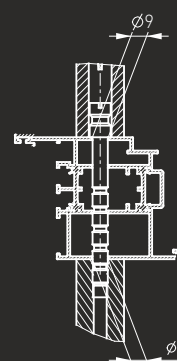

# Montaż / Assembly / Монтаж

Jednostronny 45°  
Single sided 45°  
Односторонний 45°

Jednostronny 45°  
Single sided 45°  
Односторонний 45°

Dwustronny 45° - szkło  
Double sided 45° - glass  
Двусторонний 45° - стекло

Dwustronny 45° - szkło  
Double sided 45° - glass  
Двусторонний 45° - стекло

Dwustronny 90° - szkło  
Double sided 90° - glass  
Двусторонний 90° - стекло

Dwustronny 90° - szkło  
Double sided 90° - glass  
Двусторонний 90° - стекло