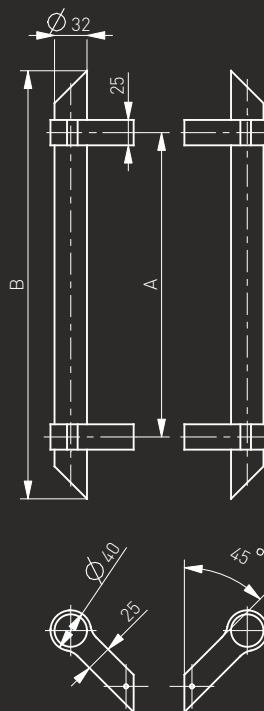

# Pochwyt ze stali nierdzewnej "CS" (INOX)

Szczotkowany/polerowany / Brushed/polished / Шлифованная/полированная

Pochwyt drzwiowy / Pull handle / Офисная ручка

Medos  
MA

-N<sup>o</sup>: 114.MA.300.45

| A    | B    |
|------|------|
| 300  | 422  |
| 450  | 572  |
| 600  | 722  |
| 1200 | 1322 |