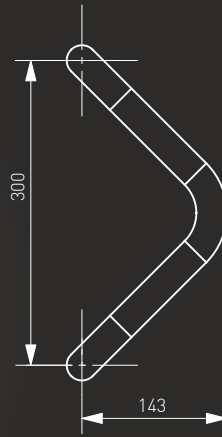

# Pochwyt aluminiowy Owalny

Pochwyt drzwiowy / Pull handle / Офисная ручка

Medos

02

120mm - (40-80mm)

145mm - (60-93mm)

-Nº: 114.SILVER.30.02

-Nº: 104.SILVER.30.02