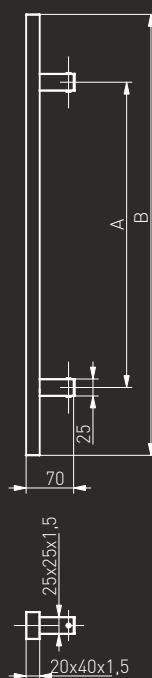

# Medos 2016

Medos  
SS

-N<sup>o</sup>: 114.SS.300.45

45°

90°

| A    | B    |
|------|------|
| 300  | 500  |
| 450  | 650  |
| 600  | 800  |
| 1200 | 1400 |
| 1300 | 1800 |

-N<sup>o</sup>: 104.SS.300.45

-N<sup>o</sup>: 104.0000.00.00

-Nº: 104.0000.00.00

| L  | -Nº            |
|----|----------------|
| 35 | 104.0000.35.00 |
| 45 | 104.0000.45.00 |
| 55 | 104.0000.55.00 |

# Pochwył ze stali nierdzewnej "PR" (INOX)

Szczotkowany / Brushed / Шлифованная

Pochwył drzwiowy / Pull handle / Офисная ручка

Medos  
PR

-Nº: 114.PR.300.90

| A    | B    |
|------|------|
| 300  | 500  |
| 450  | 650  |
| 600  | 800  |
| 1200 | 1400 |
| 1300 | 1800 |

-Nº: 104.PR.300.90

-Nº: 104.0000.00.00

| L  | -Nº            |
|----|----------------|
| 35 | 104.0000.35.00 |
| 45 | 104.0000.45.00 |
| 55 | 104.0000.55.00 |