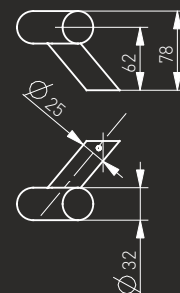

# Pochwyt ze stali nierdzewnej "VT" (INOX)

Szczotkowany / Brushed / Шлифованная

Pochwyt drzwiowy / Pull handle / Офисная ручка

Medos  
WB

-N<sup>o</sup>: 114.WB.300.45

| A   | B   |
|-----|-----|
| 300 | 519 |
| 560 | 802 |