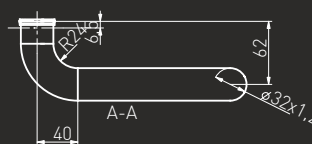

# Pochwył ze stali nierdzewnej "UU" (INOX)

Szczotkowany / Brushed / Шлифованная

Pochwył drzwiowy / Pull handle / Офисная ручка

Medos  
CC

-N<sup>o</sup>: 114.CC.300.45

-N<sup>o</sup>: 104.CC.300.45

-N<sup>o</sup>: 104.0000.00.00