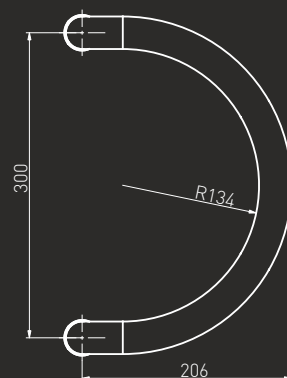

-N^o: 104.0000.00.00