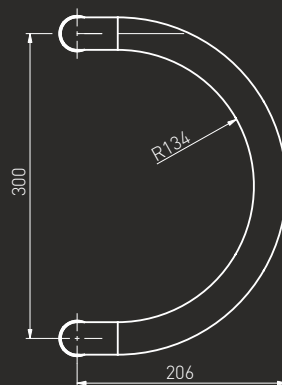

-N^o: 104.CC.300.45