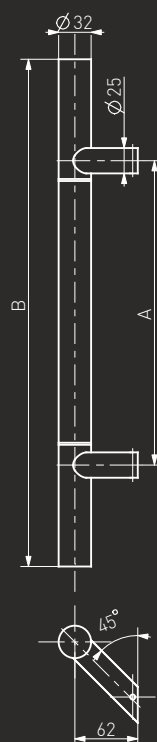

# Medos 2016

Medos  
SS

-N<sup>o</sup>: 114.SS.300.45

45°

90°

| A    | B    |
|------|------|
| 300  | 500  |
| 450  | 650  |
| 600  | 800  |
| 1200 | 1400 |
| 1300 | 1800 |

-N<sup>o</sup>: 104.SS.300.45

-N<sup>o</sup>: 104.0000.00.00

-Nº: 104.0000.00.00

| L  | -Nº            |
|----|----------------|
| 35 | 104.0000.35.00 |
| 45 | 104.0000.45.00 |
| 55 | 104.0000.55.00 |

# Pochwyt ze stali nierdzewnej "SP" (INOX)

Nakrapiany / Spotted / С фрезерованной поверхностью в виде точек

Pochwyt drzwiowy / Pull handle / Офисная ручка

Medos  
CS

-Nº: 114.CS.300.45

| A    | B    |
|------|------|
| 300  | 500  |
| 450  | 650  |
| 600  | 800  |
| 1200 | 1400 |

-Nº: 104.CS.300.45

-Nº: 104.0000.00.00

| L  | -Nº            |
|----|----------------|
| 35 | 104.0000.35.00 |
| 45 | 104.0000.45.00 |
| 55 | 104.0000.55.00 |