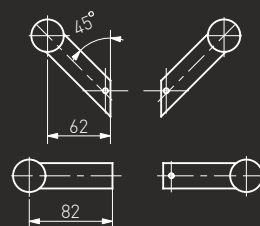

# Medos 2016

Medos  
SS

-N<sup>o</sup>: 114.SS.300.45

45°

90°

| A    | B    |
|------|------|
| 300  | 500  |
| 450  | 650  |
| 600  | 800  |
| 1200 | 1400 |
| 1300 | 1800 |

-N<sup>o</sup>: 104.SS.300.45

-N<sup>o</sup>: 104.0000.00.00