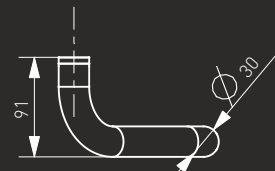

# Pochwyt aluminiowy Owalny

Pochwyt drzwiowy / Pull handle / Офисная ручка

Medos

02

120mm - (40-80mm)

145mm - (60-93mm)

-Nº: 114.SILVER.30.02

-Nº: 104.SILVER.30.02