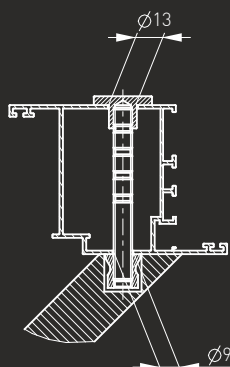

# Pochwyt aluminiowy Prosty

Pochwyt drzwiowy / Pull handle / Офисная ручка

# Montaż / Assembly / Монтаж

Jednostronny 45°  
Single sided 45°  
Односторонний 45°

Jednostronny 45°  
Single sided 45°  
Односторонний 45°

Dwustronny 45° - szkło  
Double sided 45° - glass  
Двусторонний 45° - стекло