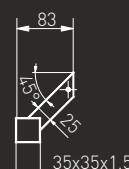

-N^o: 104.0000.00.00