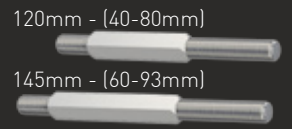

## Pochwyt ze stali nierdzewnej "II" (INOX)

Szczotkowany / Brushed / Шлифованная

Pochwyt drzwiowy / Pull handle / Офисная ручка

Medos

---

01

-Nº: 114.SILVER.30.01

-Nº: 104.SILVER.30.01