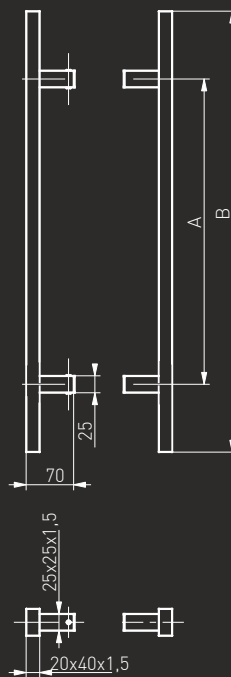

# Pochwył ze stali nierdzewnej "PR" (INOX)

Szczotkowany / Brushed / Шлифованная

Pochwył drzwiowy / Pull handle / Офисная ручка

Medos  
PR

-Nº: 114.PR.300.90

| A    | B    |
|------|------|
| 300  | 500  |
| 450  | 650  |
| 600  | 800  |
| 1200 | 1400 |
| 1300 | 1800 |