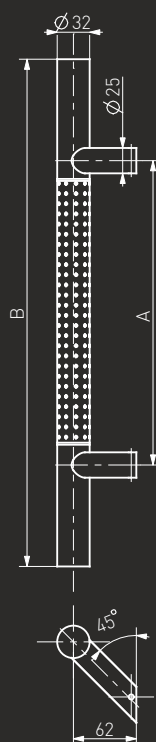

# Medos 2016

Medos  
SS

-N<sup>o</sup>: 114.SS.300.45

45°

90°

| A    | B    |
|------|------|
| 300  | 500  |
| 450  | 650  |
| 600  | 800  |
| 1200 | 1400 |
| 1300 | 1800 |

-N<sup>o</sup>: 104.SS.300.45

-N<sup>o</sup>: 104.0000.00.00

# Pochwył ze stali nierdzewnej "SS" (INOX)

Szczotkowany / Brushed / Шлифованная

Pochwył drzwiowy / Pull handle / Офисная ручка

Medos  
SP

-Nº: 114.SP.300.45

-Nº: 104.SP.300.45

| A    | B    |
|------|------|
| 300  | 500  |
| 450  | 650  |
| 600  | 800  |
| 1200 | 1400 |

-Nº: 104.0000.00.00

| L  | -Nº            |
|----|----------------|
| 35 | 104.0000.35.00 |
| 45 | 104.0000.45.00 |
| 55 | 104.0000.55.00 |