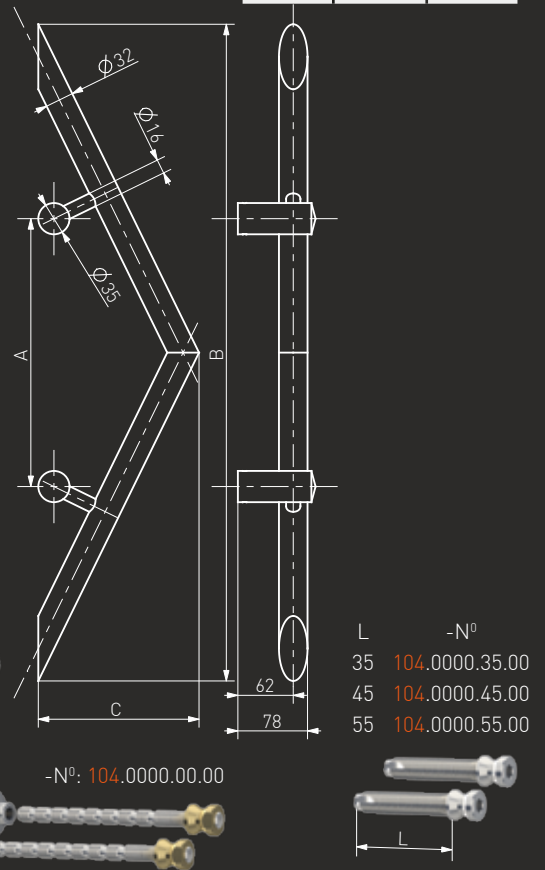

# Pochwył ze stali nierdzewnej "SE" (INOX)

Szczotkowany / Brushed / Шлифованная

Pochwył drzwiowy / Pull handle / Офисная ручка

Medos  
VT

-N<sup>o</sup>: 114.VT.300.90

-N<sup>o</sup>: 104.VT.300.90