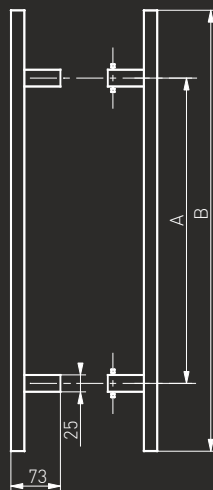

A	B
300	500
450	650
600	800
1200	1400
1300	1800