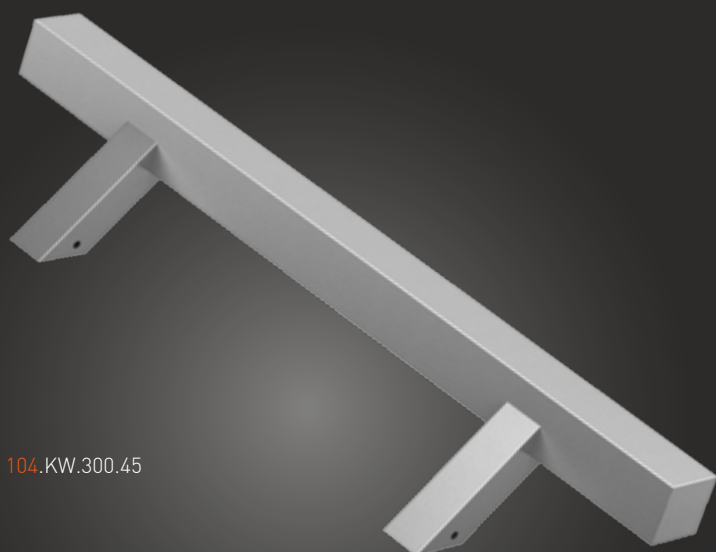

# Pochwył ze stali nierdzewnej "PR" (INOX)

Szczotkowany / Brushed / Шлифованная

Pochwył drzwiowy / Pull handle / Офисная ручка

Medos  
KW

-N<sup>o</sup>: 114.KW.300.45

| A    | B    |
|------|------|
| 300  | 500  |
| 450  | 650  |
| 600  | 800  |
| 1200 | 1400 |
| 1300 | 1800 |