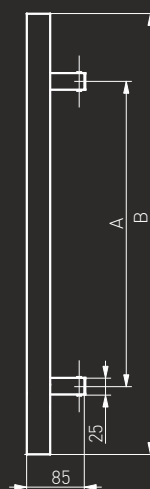

-Nº: 104.0000.00.00

L	-Nº
35	104.0000.35.00
45	104.0000.45.00
55	104.0000.55.00

Pochwył ze stali nierdzewnej "KW" (INOX)

Szczotkowany / Brushed / Шлифованная

Pochwył drzwiowy / Pull handle / Офисная ручка