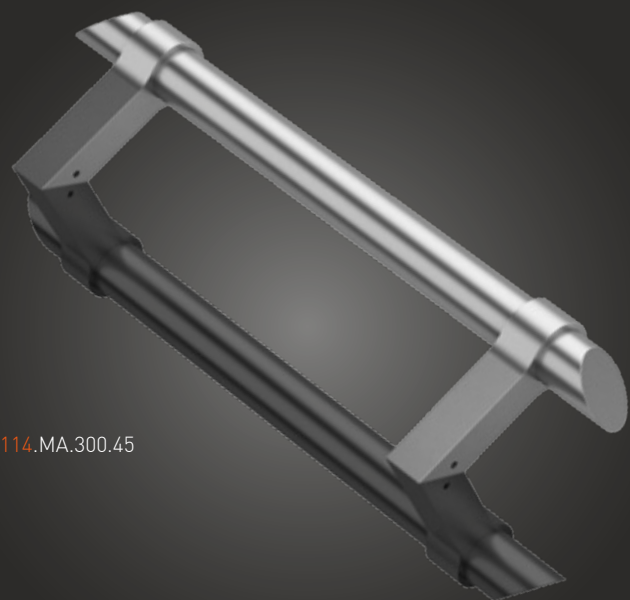

# Pochwyt ze stali nierdzewnej "CS" (INOX)

Szczotkowany/polerowany / Brushed/polished / Шлифованная/полированная

Pochwyt drzwiowy / Pull handle / Офисная ручка

Medos  
MA

-N<sup>o</sup>: 114.MA.300.45

| A    | B    |
|------|------|
| 300  | 422  |
| 450  | 572  |
| 600  | 722  |
| 1200 | 1322 |