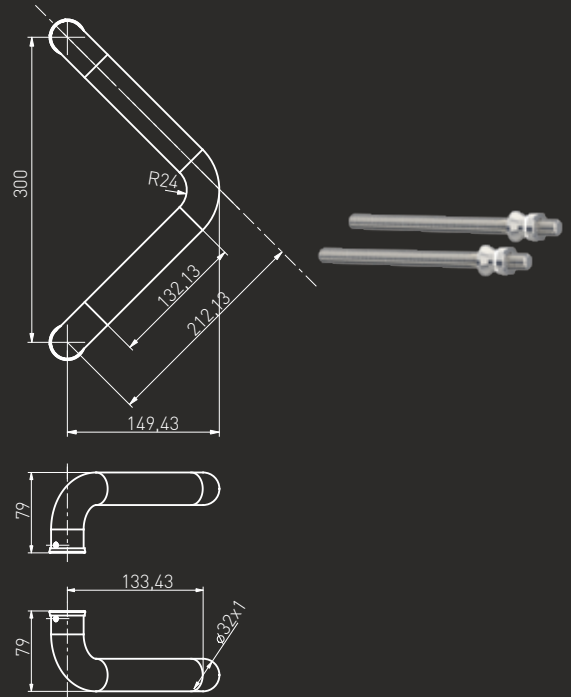

# Pochwył ze stali nierdzewnej "CC" (INOX)

Szczotkowany / Brushed / Шлифованная

Pochwył drzwiowy / Pull handle / Офисная ручка

Medos  
VV

-N<sup>o</sup>: 114.VV.300.45

-N<sup>o</sup>: 104.VV.300.45