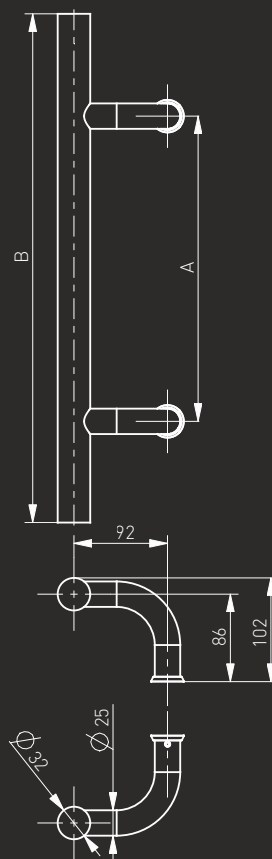

# Pochwył ze stali nierdzewnej "WB" (INOX)

Szczotkowany / Brushed / Шлифованная

Pochwył drzwiowy / Pull handle / Офисная ручка

Medos  
CW

-Nº: 114.CW.300.45

| A    | B    |
|------|------|
| 300  | 500  |
| 450  | 650  |
| 600  | 800  |
| 1200 | 1400 |
| 1300 | 1800 |