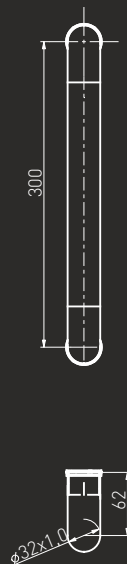

# Pochwyt ze stali nierdzewnej "VV" (INOX)

Szczotkowany / Brushed / Шлифованная

Pochwyt drzwiowy / Pull handle / Офисная ручка

Medos

||

-N<sup>o</sup>: 114.II.300.45

-N<sup>o</sup>: 104.II.300.45

-N<sup>o</sup>: 104.0000.00.00