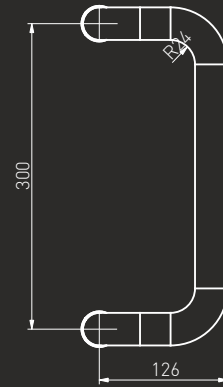

-N°: 104.UU.300.45