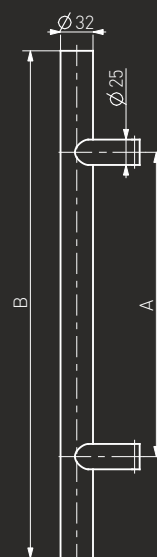

# Medos 2016

Medos  
SS

-N<sup>o</sup>: 114.SS.300.45

45°

90°

| A    | B    |
|------|------|
| 300  | 500  |
| 450  | 650  |
| 600  | 800  |
| 1200 | 1400 |
| 1300 | 1800 |

-N<sup>o</sup>: 104.SS.300.45

-N<sup>o</sup>: 104.0000.00.00