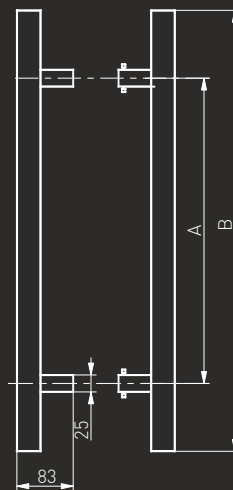

# Pochwył ze stali nierdzewnej "PR" (INOX)

Szczotkowany / Brushed / Шлифованная

Pochwył drzwiowy / Pull handle / Офисная ручка

Medos  
KW

-N<sup>o</sup>: 114.KW.300.45

| A    | B    |
|------|------|
| 300  | 500  |
| 450  | 650  |
| 600  | 800  |
| 1200 | 1400 |
| 1300 | 1800 |