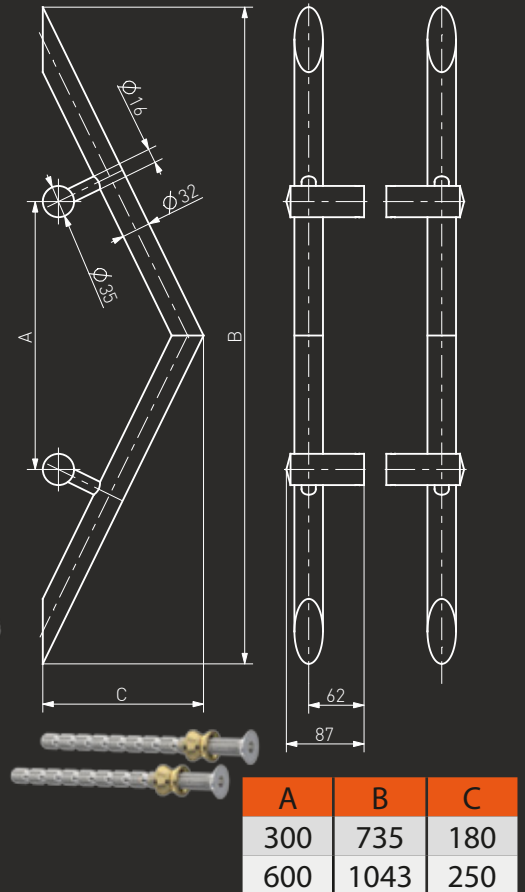

# Pochwył ze stali nierdzewnej "SE" (INOX)

Szczotkowany / Brushed / Шлифованная

Pochwył drzwiowy / Pull handle / Офисная ручка

Medos  
VT

-N<sup>o</sup>: 114.VT.300.90

-N<sup>o</sup>: 104.VT.300.90