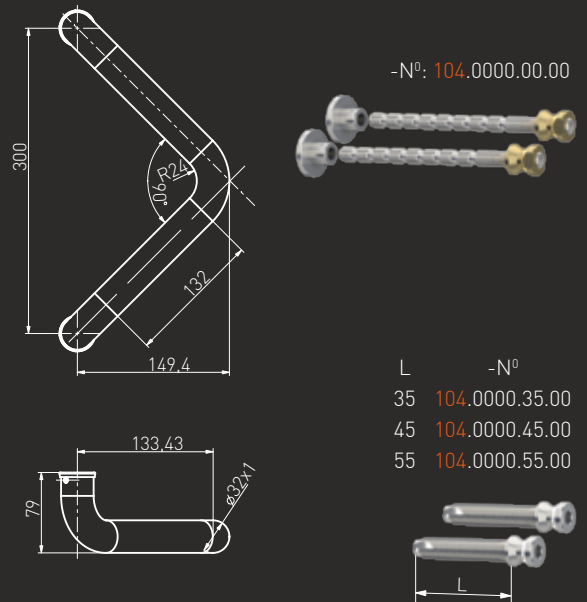

# Pochwył ze stali nierdzewnej "CC" (INOX)

Szczotkowany / Brushed / Шлифованная

Pochwył drzwiowy / Pull handle / Офисная ручка

Medos  
VV

-N<sup>o</sup>: 114.VV.300.45

-N<sup>o</sup>: 104.VV.300.45