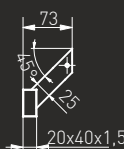

Pochwył ze stali nierdzewnej "PR" (INOX)

Szczotkowany / Brushed / Шлифованная

Pochwył drzwiowy / Pull handle / Офисная ручка