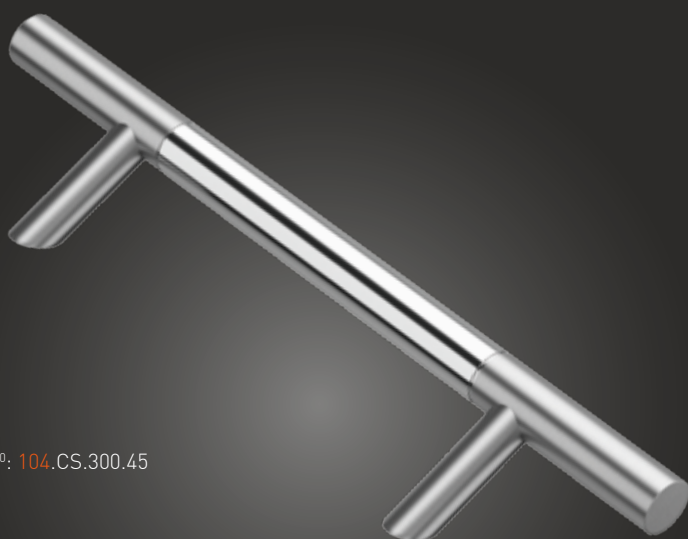

# Pochwyt ze stali nierdzewnej "SP" (INOX)

Nakrapiany / Spotted / С фрезерованной поверхностью в виде точек

Pochwyt drzwiowy / Pull handle / Офисная ручка

Medos  
CS

-Nº: 114.CS.300.45

| A    | B    |
|------|------|
| 300  | 500  |
| 450  | 650  |
| 600  | 800  |
| 1200 | 1400 |