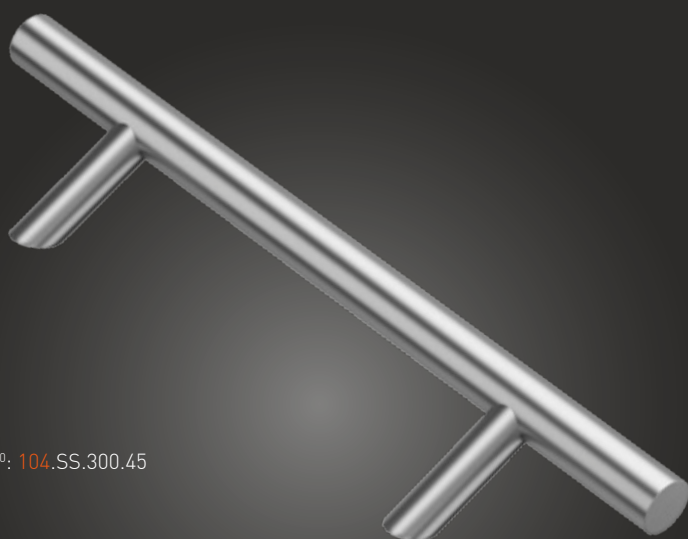

# Medos 2016

Medos  
SS

-N<sup>o</sup>: 114.SS.300.45

45°

90°

| A    | B    |
|------|------|
| 300  | 500  |
| 450  | 650  |
| 600  | 800  |
| 1200 | 1400 |
| 1300 | 1800 |

-N<sup>o</sup>: 104.SS.300.45

-N<sup>o</sup>: 104.0000.00.00