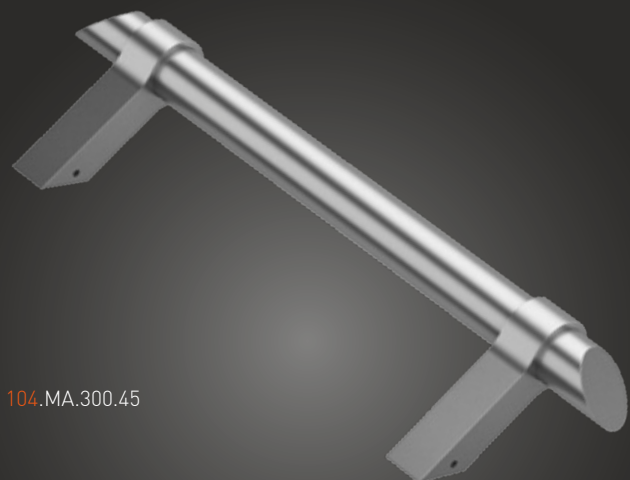

A	B
300	422
450	572
600	722
1200	1322

-N^o: 104.MA.300.45